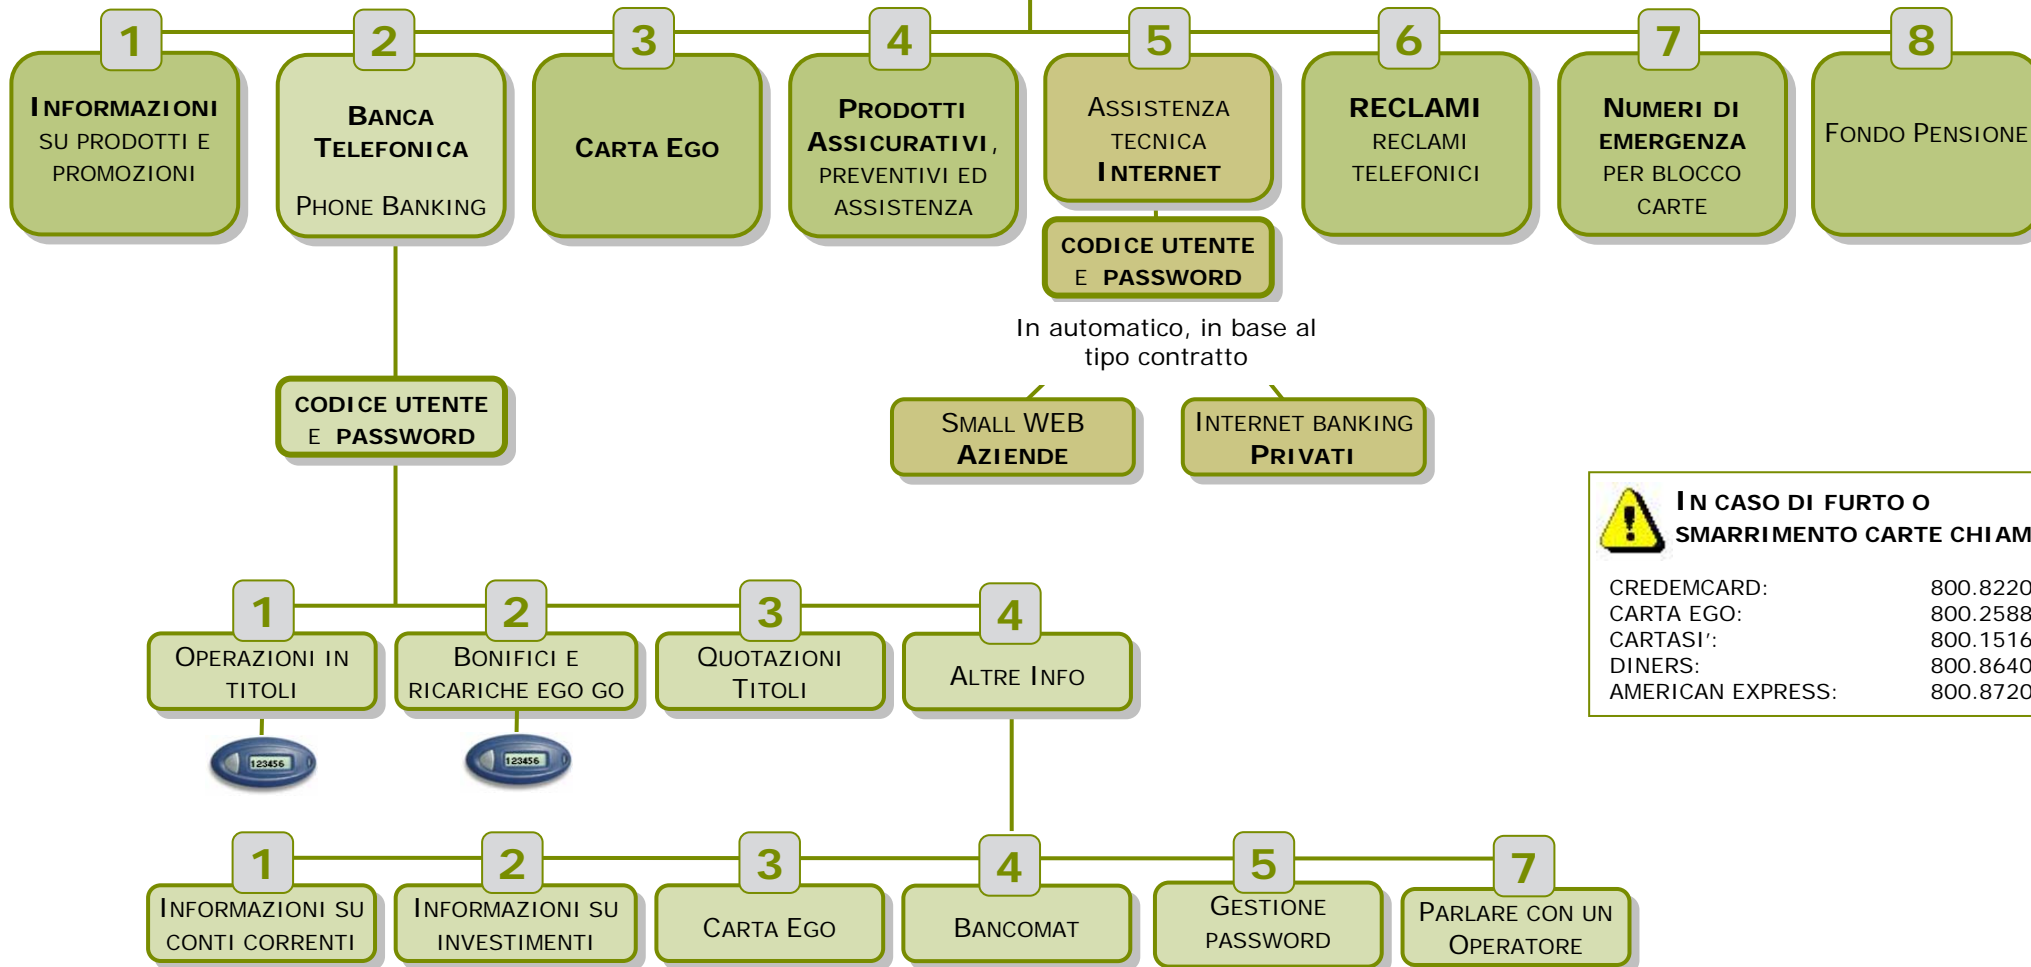

CREDEM

BANCA

NUM. VERDE GRATUITO
800.27.33.36

MAPPA DEI SERVIZI

IN CASO DI FURTO O SMARRIMENTO CARTE CHIAMA:

CREDEMCARD:	800.822056
CARTA EGO:	800.258852
CARTASI':	800.151616
DINERS:	800.864064
AMERICAN EXPRESS:	800.872000